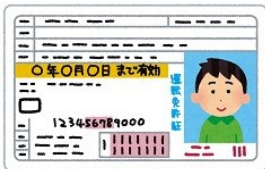

# インターネット予約のご案内(小学校3年生から利用できます)

インターネット予約はとても便利！

## スマホやパソコンで予約！

ご自宅のパソコンやスマートフォン、館内の検索用端末(OPAC)から資料の予約ができます。

## 準備ができたら メールでお知らせ！

資料の貸出準備ができましたら、メールでお知らせします。  
※メールアドレス登録が必要です。

## 貸出・予約状況が分かる！

資料の返却期限や、予約中の資料が分かります。本の貸出期間の延長もできます

インターネット予約を利用するには？