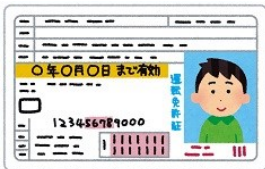

スマホやパソコンで予約！

ご自宅のパソコンやスマートフォン、館内の検索用端末(OPAC)から資料の予約ができます。

準備ができたなら メールでお知らせ！

資料の貸出準備ができましたら、メールでお知らせします。
※メールアドレス登録が必要です。

貸出・予約状況が分かる！

資料の返却期限や、予約中の資料が分かります。本の貸出期間の延長もできます

インターネット予約を利用するには？

①準備するもの