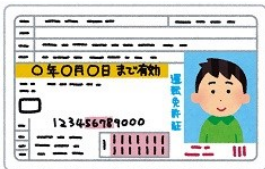

インターネット予約はとても便利！

スマホやパソコンで予約！

ご自宅のパソコンやスマートフォン、館内の検索用端末(OPAC)から資料の予約ができます。

準備ができたら メールでお知らせ！

資料の貸出準備ができましたら、メールでお知らせします。
※メールアドレス登録が必要です。

貸出・予約状況が分かる！

資料の返却期限や、予約中の資料が分かります。本の貸出期間の延長もできます

インターネット予約を利用するには？